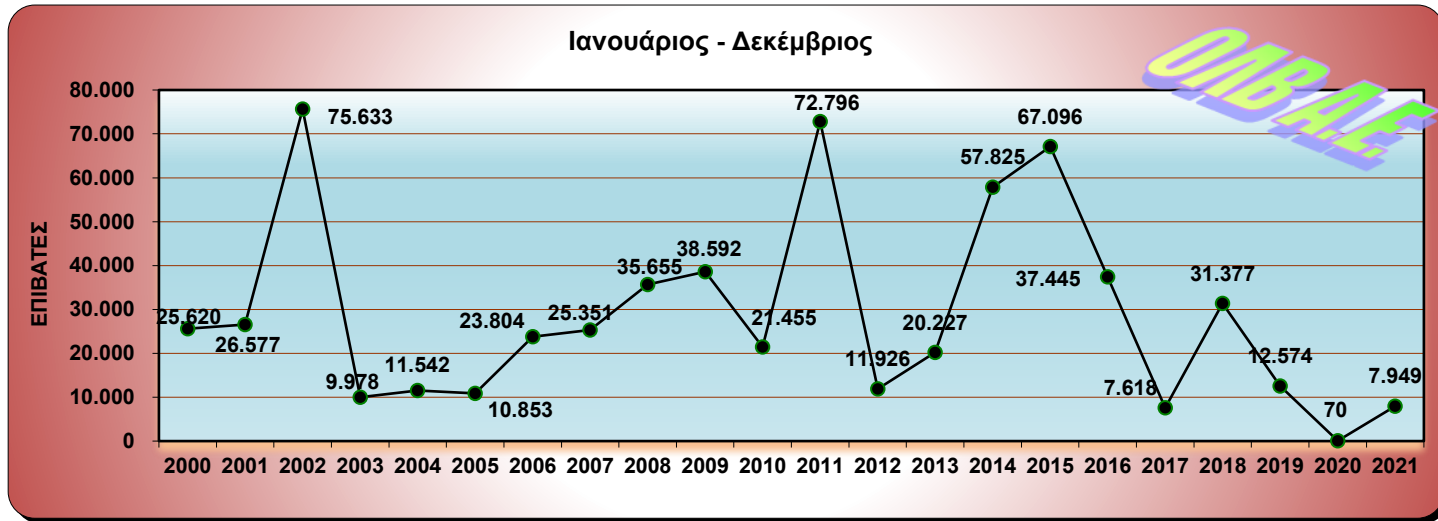

**ΔΙΑΚΙΝΗΣΗ ΚΡΟΥΑΖΙΕΡΟΠΛΟΙΩΝ & ΤΟΥΡΙΣΤΩΝ  
 ΣΤΟ ΚΕΝΤΡΙΚΟ ΛΙΜΑΝΙ ΒΟΛΟΥ ΚΑΤΑ ΤΑ ΕΤΗ 2000-2021**

ΕΤΗ	ΣΥΝΟΛΟ	
	ΠΛ.	ΕΠΙΒΑΤ.
2000	54	25.620
2001	79	26.577
2002	72	75.633
2003	27	9.978
2004	26	11.542
2005	26	10.853
2006	32	23.804
2007	38	25.351
2008	48	35.655
2009	43	38.592
2010	33	21.455
2011	61	72.796
2012	21	11.926
2013	31	20.227
2014	53	57.825
2015	57	67.096
2016	46	37.445
2017	9	7.618
2018	27	31.377
2019	22	12.574
2020	2	70
2021	21	7.949

Η ΥΠΕΥΘΥΝΗ ΣΤΑΤΙΣΤΙΚΗΣ  
 ΚΑΛΤΣΟΓΙΑΝΝΗ ΜΑΡΙΑ  
 ΠΟΛΙΤΙΚΟΣ ΜΗΧΑΝΙΚΟΣ ΤΕ